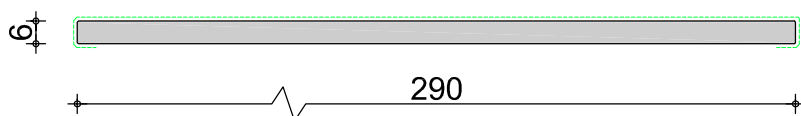

MDF Finish Profielen

voorraadprogramma

2020