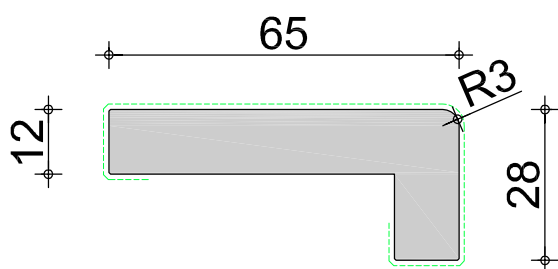

MDF Finish Profielen

voorraadprogramma

2020