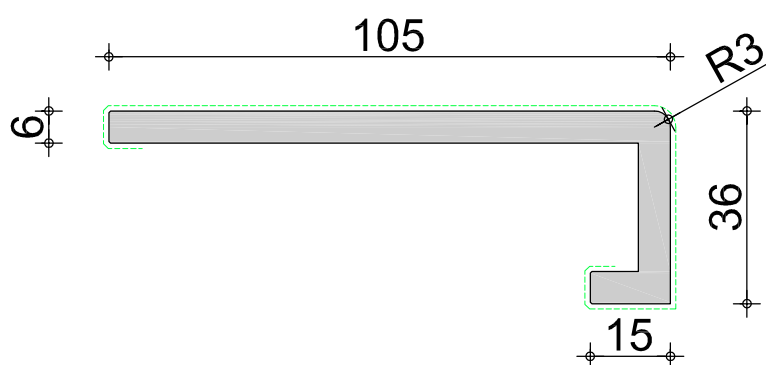

MDF Finish Profielen

voorraadprogramma

2020