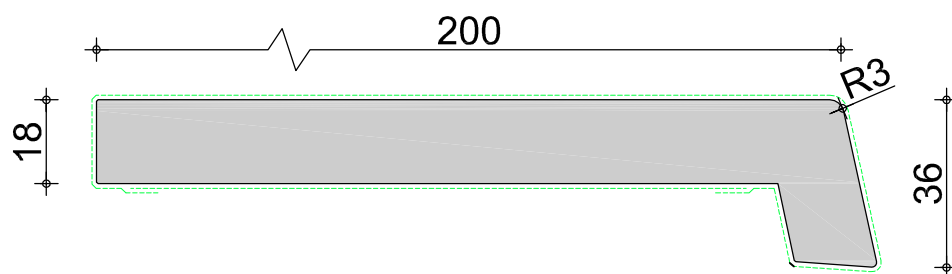

MDF Finish Profielen

voorraadprogramma

2020

vensterbank 200 mm	3,05	3,66	4,88	5,60
handelslengte voorraad (m1)				✓

vraag naar de beschikbaarheid van de handelslengten

foliekleur	wit	creme
voorraadkleur	✓	✓