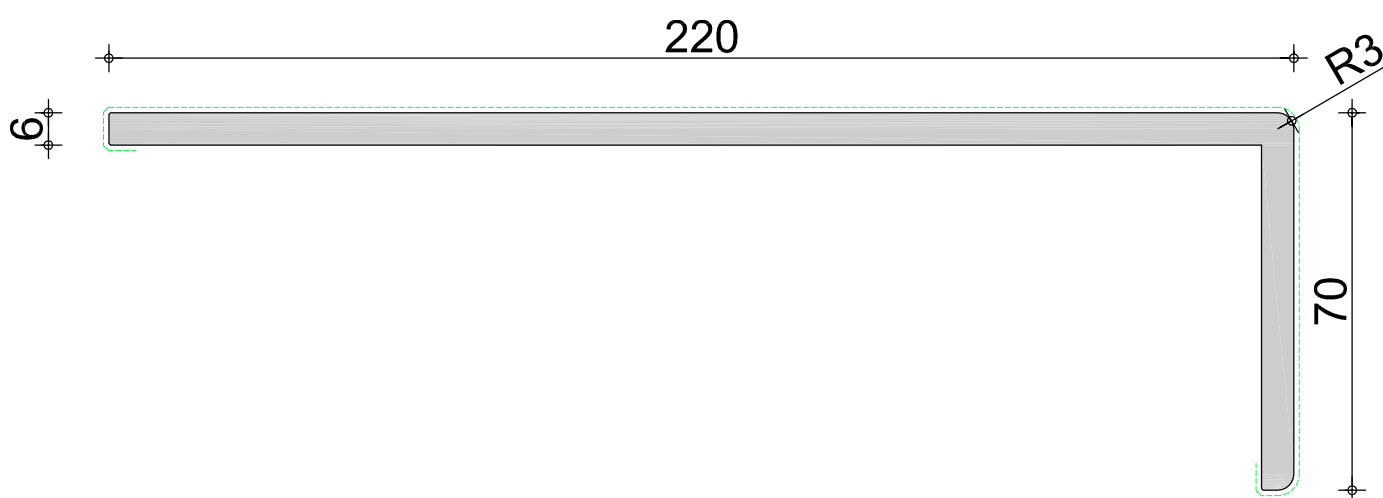

MDF Finish Profielen

voorraadprogramma

2020

hoek 70 x 220 mm	3,05	3,66	4,88
handelslengte voorraad (m1)		✓	✓

vraag naar de beschikbaarheid van de handelslengten

foliekleur	wit	creme
voorraadkleur	✓	✓

wit, gelijkend RAL 9010
creme, gelijkend RAL 9001