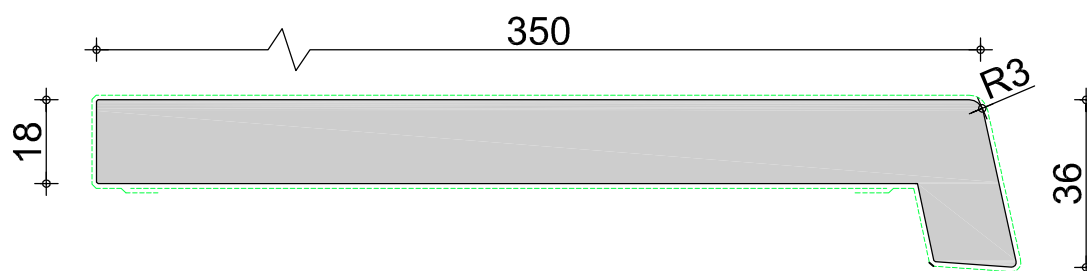

MDF Finish Profielen

voorraadprogramma

2020

vensterbank 350 mm	3,05	3,66	4,88	5,60
handelslengte voorraad (m1)				✓

vraag naar de beschikbaarheid van de handelslengten

foliekleur	wit	creme
voorraadkleur	✓	✓