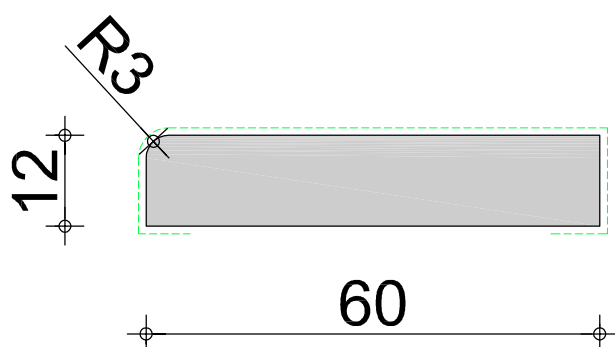

MDF Finish Profielen

voorraadprogramma

2020

NIEUW

plint 12 x 60 mm	3,05	3,66	4,88
handelslengte voorraad (m1)			✓

vraag naar de beschikbaarheid van de handelslengten

foliekleur	wit	creme
voorraadkleur	✓	✓

wit, gelijkend RAL 9010
creme, gelijkend RAL 9001