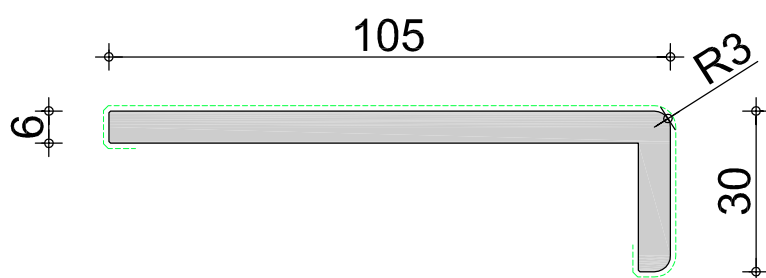

MDF Finish Profielen

voorraadprogramma

2020