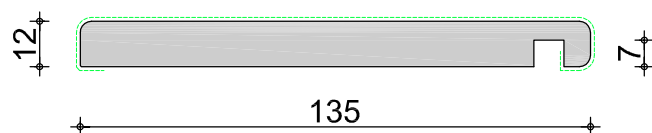

MDF Finish Profielen

voorraadprogramma

2020