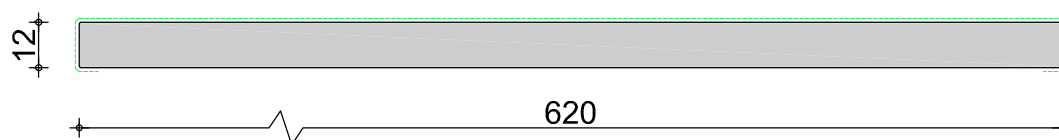

MDF Finish Profielen

voorraadprogramma

2020