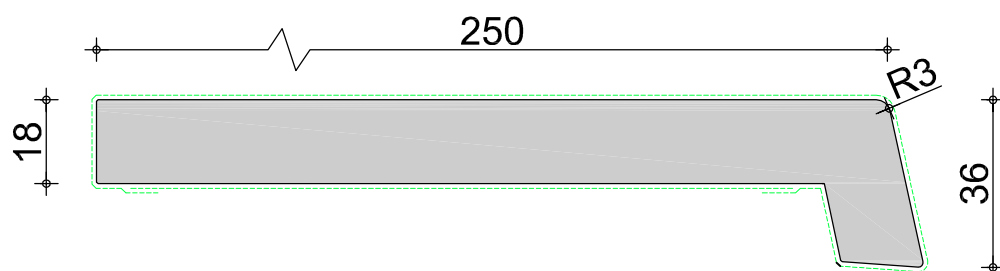

MDF Finish Profielen

voorraadprogramma

2020

vensterbank 250 mm	3,05	3,66	4,88	5,60
handelslengte voorraad (m1)				✓

vraag naar de beschikbaarheid van de handelslengten

foliekleur	wit	creme
voorraadkleur	✓	✓