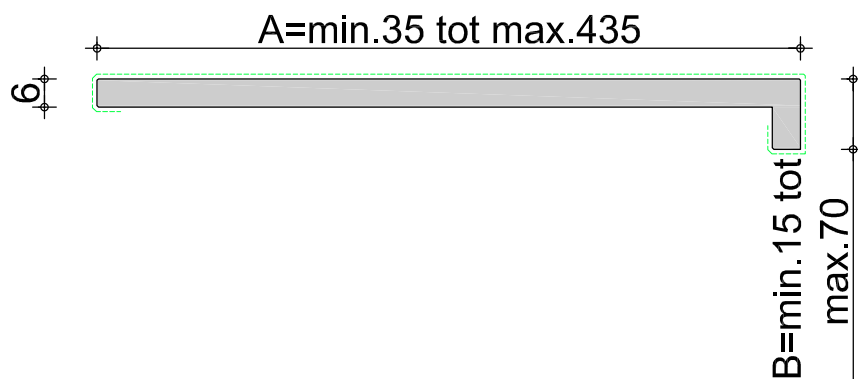

MDF Finish Profielen

voorraadprogramma

2020