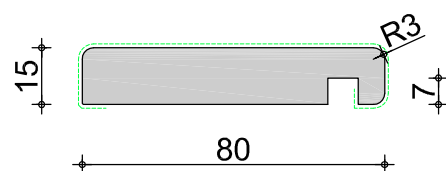

MDF Finish Profielen

voorraadprogramma

2020