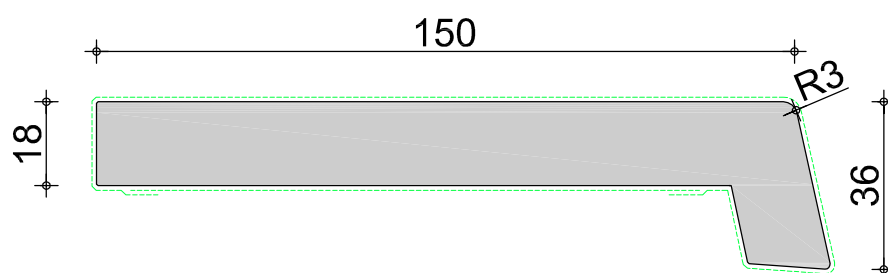

MDF Finish Profielen

voorraadprogramma

2020

vensterbank 150 mm	3,05	3,66	4,88	5,60
handelslengte voorraad (m1)				✓

vraag naar de beschikbaarheid van de handelslengten

foliekleur	wit	creme
voorraadkleur	✓	✓