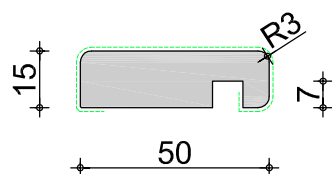

MDF Finish Profielen

voorraadprogramma

2020