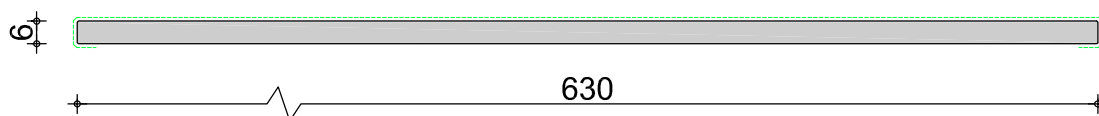

MDF Finish Profielen

voorraadprogramma

2020