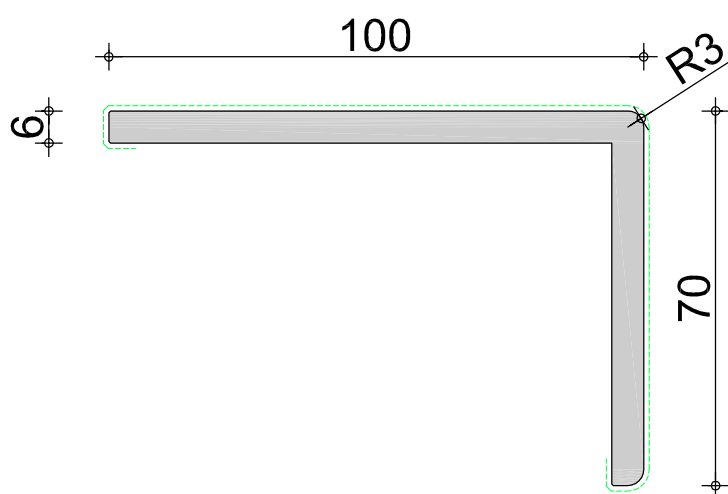

MDF Finish Profielen

voorraadprogramma

2020

hoek 70 x 100 mm	3,05	3,66	4,88
handelslengte voorraad (m1)	✓	✓	✓

vraag naar de beschikbaarheid van de handelslengten

foliekleur	wit	creme
voorraadkleur	✓	✓

wit, gelijkend RAL 9010
creme, gelijkend RAL 9001