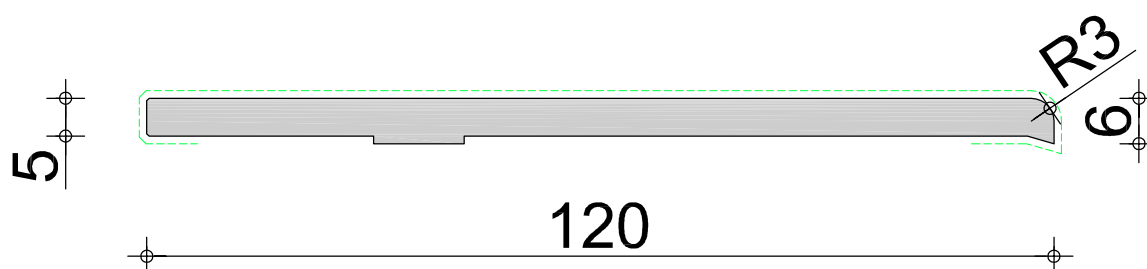

MDF Finish Profielen

voorraadprogramma

2020