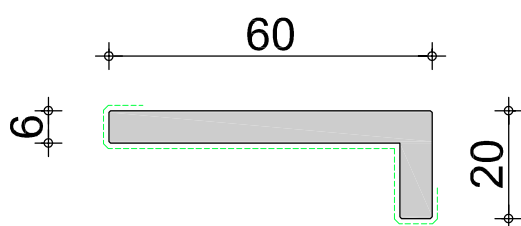

MDF Finish Profielen

voorraadprogramma

2020