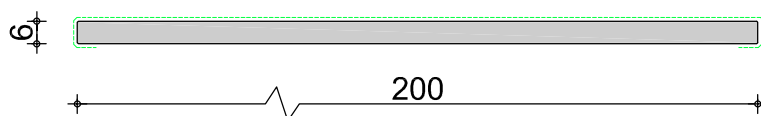

MDF Finish Profielen

voorraadprogramma

2020

plaat 6 x 200 mm	3,05	3,66	4,88
handelslengte voorraad (m1)	✓	✓	✓

vraag naar de beschikbaarheid van de handelslengten

foliekleur	wit	creme
voorraadkleur	✓	✓

wit, gelijkend RAL 9010
creme, gelijkend RAL 9001