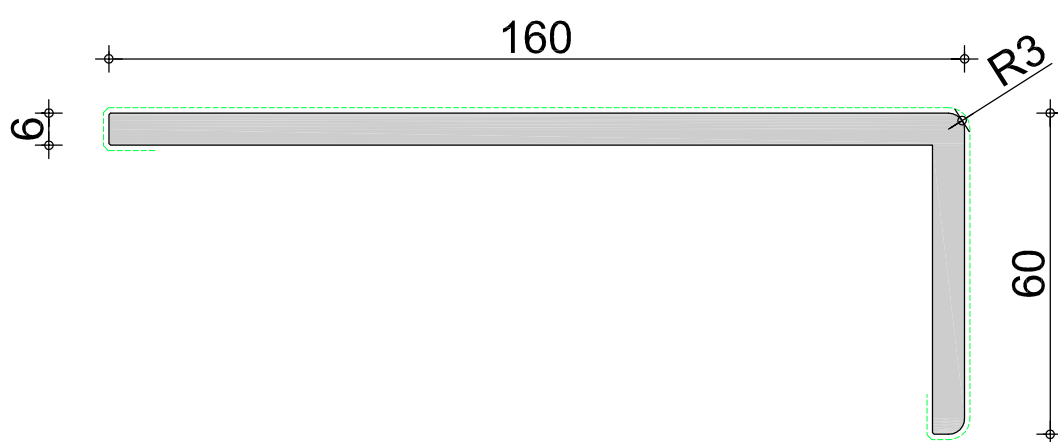

MDF Finish Profielen

voorraadprogramma

2020

hoek 60 x 160 mm	3,05	3,66	4,88
handelslengte voorraad (m1)	✓	✓	✓

vraag naar de beschikbaarheid van de handelslengten

foliekleur	wit	creme
voorraadkleur	✓	✓

wit, gelijkend RAL 9010
creme, gelijkend RAL 9001