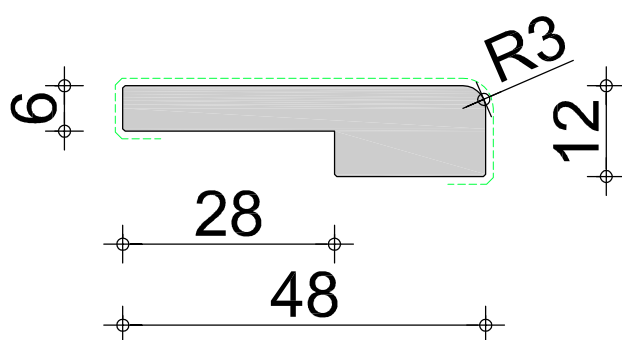

MDF Finish Profielen

voorraadprogramma

2020

plint 12 x 48 mm	3,05	3,66	4,88
handelslengte voorraad (m1)	✓	✓	✓

vraag naar de beschikbaarheid van de handelslengten

foliekleur	wit	creme
voorraadkleur	✓	✓

wit, gelijkend RAL 9010
creme, gelijkend RAL 9001