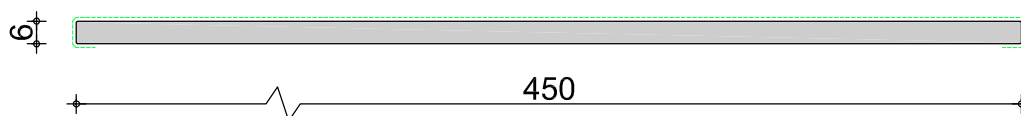

MDF Finish Profielen

voorraadprogramma

2020