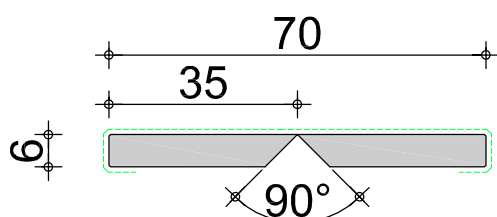

MDF Finish Profielen

voorraadprogramma

2020