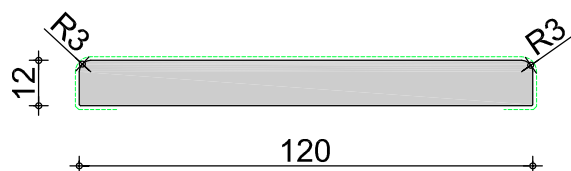

MDF Finish Profielen

voorraadprogramma

2020