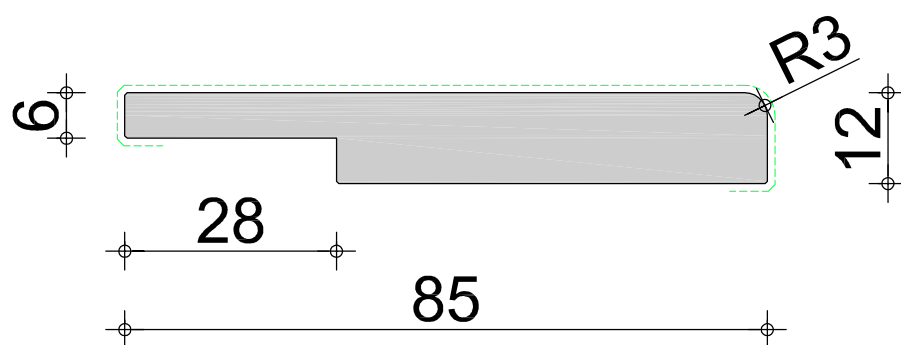

MDF Finish Profielen

voorraadprogramma

2020