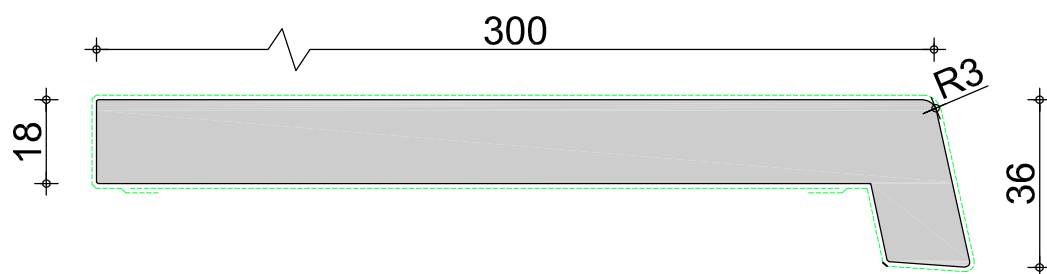

MDF Finish Profielen

voorraadprogramma

2020

vensterbank 300 mm	3,05	3,66	4,88	5,60
handelslengte voorraad (m1)				✓

vraag naar de beschikbaarheid van de handelslengten

foliekleur	wit	creme
voorraadkleur	✓	✓