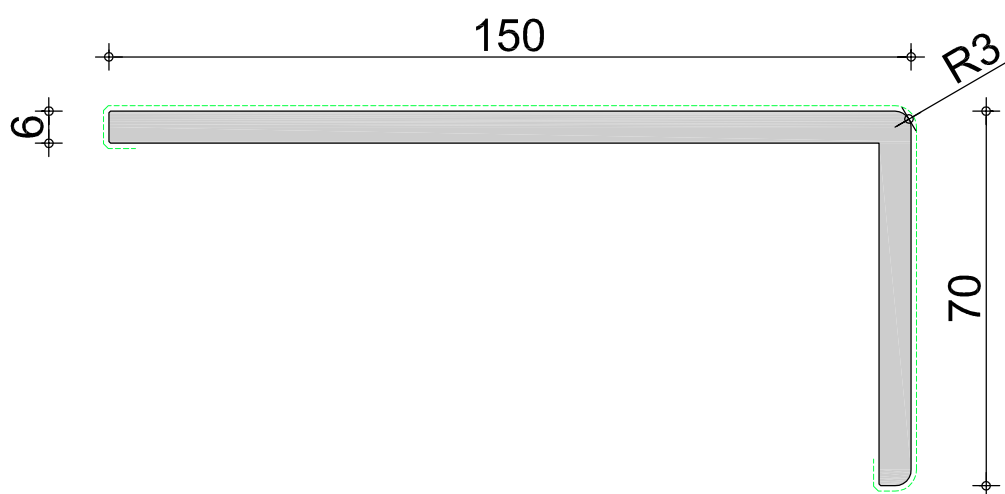

MDF Finish Profielen

voorraadprogramma

2020

hoek 70 x 150 mm	3,05	3,66	4,88
handelslengte voorraad (m1)		✓	✓

vraag naar de beschikbaarheid van de handelslengten

foliekleur	wit	creme
voorraadkleur	✓	✓

wit, gelijkend RAL 9010
creme, gelijkend RAL 9001