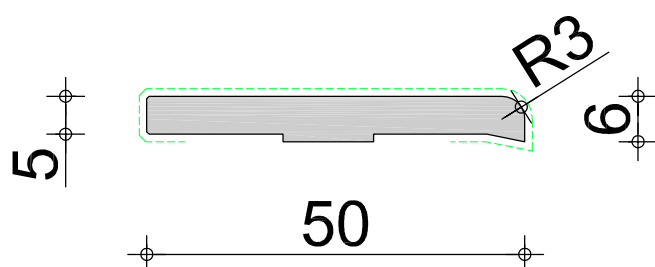

MDF Finish Profielen

voorraadprogramma

2020