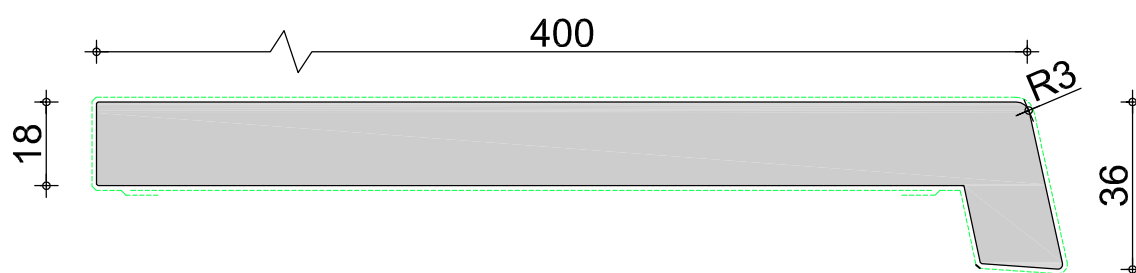

MDF Finish Profielen

voorraadprogramma

2020

vensterbank 400 mm	3,05	3,66	4,88	5,60
handelslengte voorraad (m1)				✓

vraag naar de beschikbaarheid van de handelslengten

foliekleur	wit	creme
voorraadkleur	✓	✓