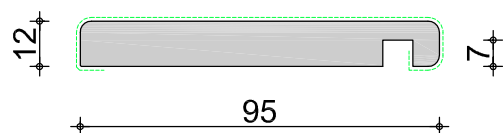

MDF Finish Profielen

voorraadprogramma

2020

koplat 12 x 95 mm	3,05	3,66	4,88
handelslengte voorraad (m1)	✓	✓	✓

vraag naar de beschikbaarheid van de handelslengten

foliekleur	wit	creme
voorraadkleur	✓	✓

wit, gelijkend RAL 9010
creme, gelijkend RAL 9001