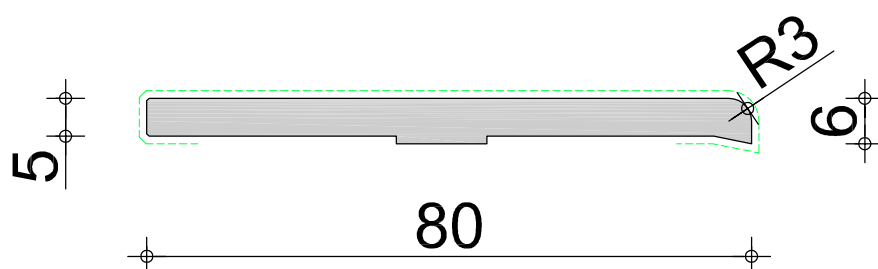

MDF Finish Profielen

voorraadprogramma

2020

<i>plint 6 x 80 mm</i>	3,05	3,66	4,88
handelslengte voorraad (m1)	✓	✓	✓

vraag naar de beschikbaarheid van de handelslengten

<i>foliekleur</i>	wit	creme
voorraadkleur	✓	✓