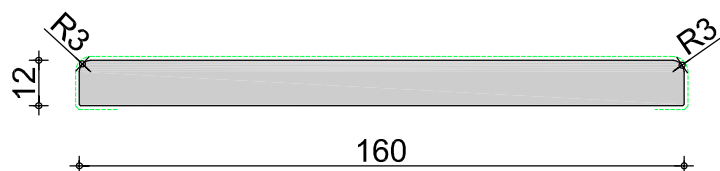

MDF Finish Profielen

voorraadprogramma

2020