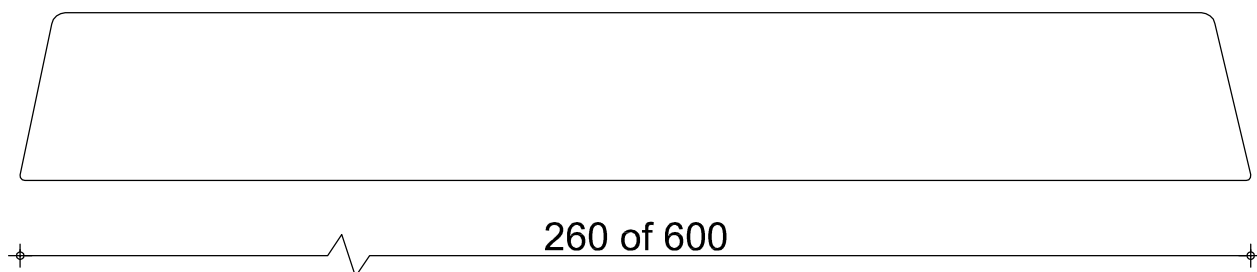

MDF Finish Profielen

voorraadprogramma

2020