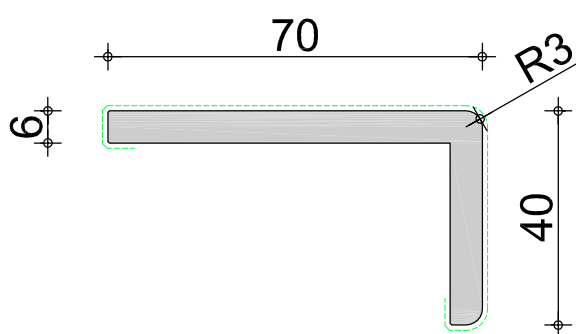

MDF Finish Profielen

voorraadprogramma

2020