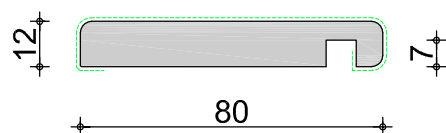

MDF Finish Profielen

voorraadprogramma

2020