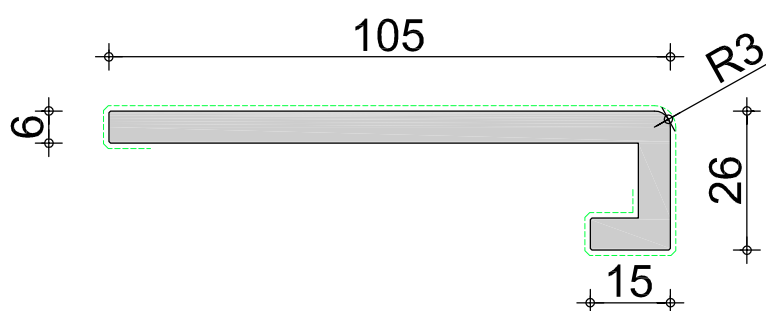

MDF Finish Profielen

voorraadprogramma

2020